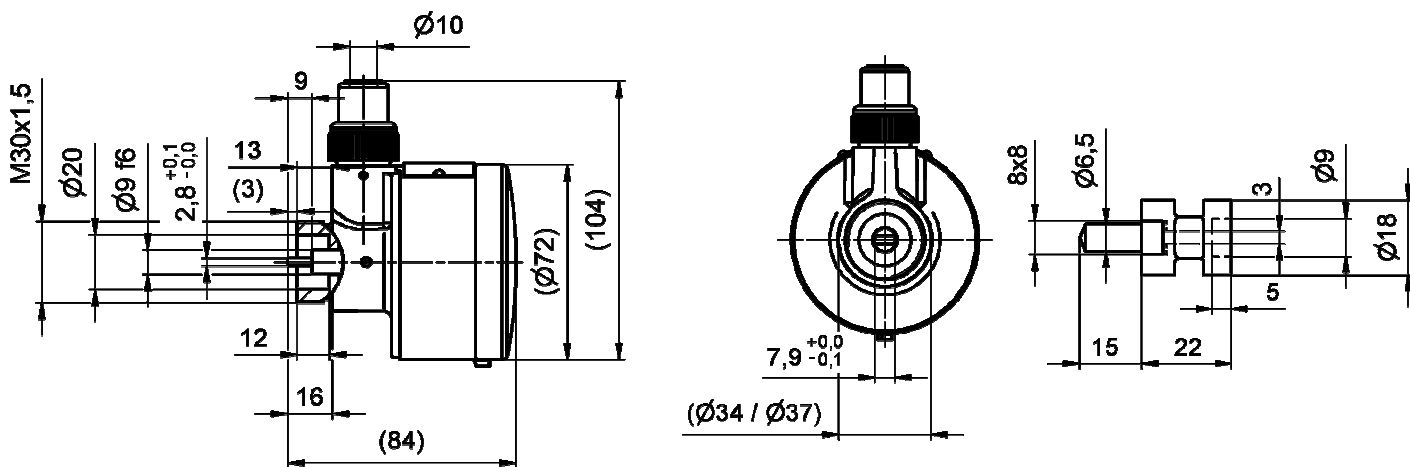

ATAS elektromotory Náchod a.s.

Bratří Čapků 722,
Tel. 00420-491 446 111
e-mail: prodej@atas.cz

CZ-547 30 Náchod
Fax 00420-491 423 946
http://www.atas.cz

Tachogenerátory

AC-Tachogeneratoren

AC-Tachogenerators

J13A1-00, J13A2-00

Typ, Type, Typ		J13A1-00, A2-00
Rozsah otáček, Speed extent, Drehzahl-Bereich	1/m	1000 – 10000
Napětí při 1000 1/min, voltage at 1000 RPM, Nennspannung bei 1000 U/min	V	30
Frekvence při 1000 1/min., Frequence at 1000 RPM, Frequenz bei 1000 U/min	Hz	50
Maximální proud, Maximum Current, Maximalstrom	A	0,02
Provoz, Duty, Betrieb		S1
Smysl točení, Direction of rotation, Drehrichtung		Oba, both, beide
Krytí, Design, Schutzgrad		IP 43
Třída izolace, Insulation class, Isolationsklasse		E
Teplota okolí, Ambient temperature, Arbeitstemperaturen	°C	-20 - +45
Hmotnost, Weight, Masse	kg	0,9

J13A1- 00